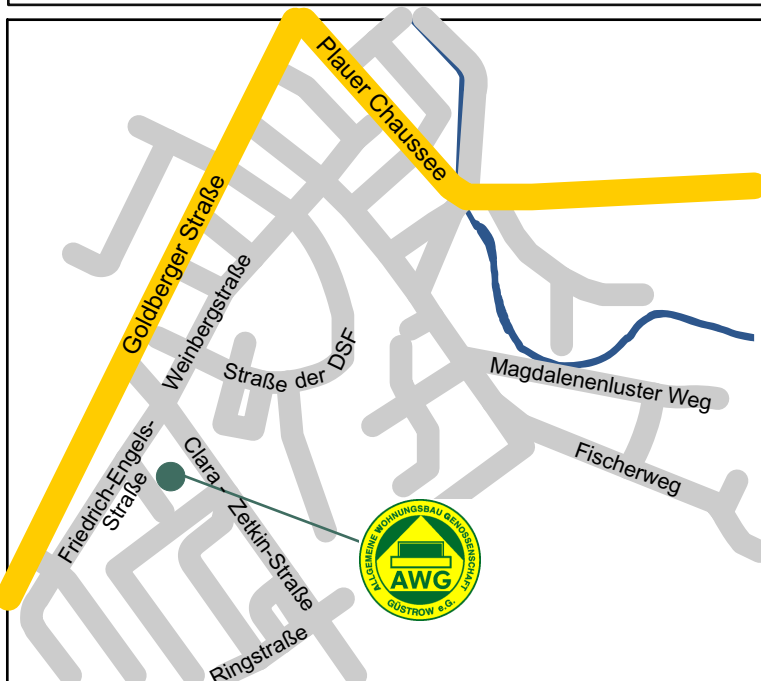

Vorsicht Blitzer!!

Feste Blitzer:

- ❶ - Rostocker Chaussee
- ❷ - Schweriner Straße
- ❸ - Goldberger Straße

Wir wünschen Ihnen eine angenehme Anreise.