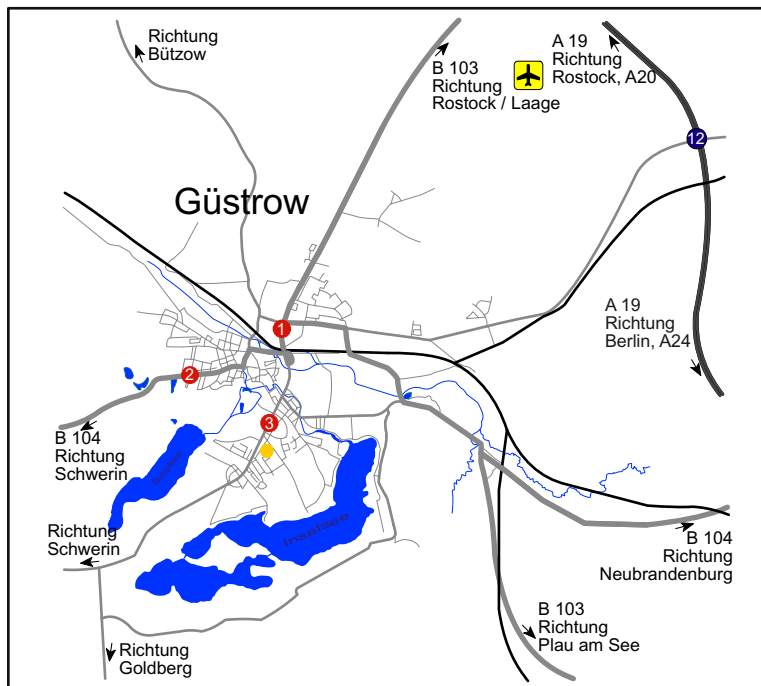

Anfahrt aus Richtung Hamburg:

- über A24 bis Kreuz Schwerin auf die A241
- A241 bis Abfahrt Schwerin-Nord auf die B104
- B104 in Richtung Güstrow
- 2. Kreuzung hinter MAZ rechts Richtung Güstrow-Süd
- dann weiter bis Güstrow
- in Güstrow hinter Kreisel 2. Ampel rechts
- im Kreisel rechts in die Friedrich-Engels-Straße
- 1. Kreuzung links und weiter geradeaus
- Hausnummer 12, am Ende der Straße links

Anfahrt aus Richtung Berlin:

- über A24 Richtung Hamburg / Rostock
- weiter über A19 Richtung Rostock
- Abfahrt Güstrow / Teterow (B104) nach Güstrow
- weiter Richtung Zentrum
- 2. Ampel hinter Speedway-Stadion links
- weiter die Goldberger Straße Richtung Goldberg / Schwerin
- 1. Ampelkreuzung links
- im Kreisel rechts in die Friedrich-Engels-Straße
- 1. Kreuzung links und weiter geradeaus
- Hausnummer 12, am Ende der Straße links

Anfahrt aus Richtung Rostock:

- A19 Richtung Berlin
- Abfahrt Güstrow-Nord / Kritzkow in Richtung Güstrow
- B103 weiter bis Güstrow
- weiter Richtung Südstadt, Goldberg / Schwerin
- 4. Ampelkreuzung hinter Liebnitzbrücke links
- im Kreisel rechts in die Friedrich-Engels-Straße
- 1. Kreuzung links und weiter geradeaus
- Hausnummer 12, am Ende der Straße links

Anfahrt aus Richtung Neubrandenburg:

- B104 Richtung Schwerin / Güstrow
- weiter Richtung Zentrum
- 2. Ampel hinter Speedway-Stadion links
- weiter die Goldberger Straße Richtung Goldberg / Schwerin
- 1. Ampelkreuzung links
- im Kreisel rechts in die Friedrich-Engels-Straße
- 1. Kreuzung links und weiter geradeaus
- Hausnummer 12, am Ende der Straße links