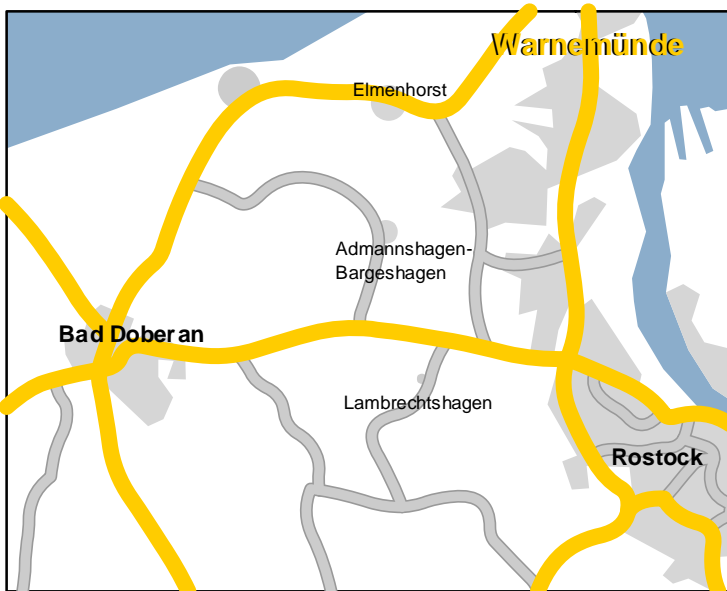

Anfahrt aus Richtung Hamburg:

- über die A1 bis Lübeck
- dann weiter Richtung A20
- die A20 Richtung Rostock bis Abfahrt Rostock West (14)
- rechts halten auf die B103N Richtung Warnemünde
- weiter Richtung Warnemünde über die Stadtautobahn
- in Warnemünde links auf die Richard-Wagner-Strasse
- dann rechts in die Mühlenstraße
- links auf die Kurhausstraße
- wieder rechts auf die Seestraße
- dann immer geradeaus und einen Parkplatz suchen

Anfahrt aus Richtung Berlin:

- über A24 Richtung Hamburg / Rostock
- weiter über A19 Richtung Rostock
- vor Rostock weiter auf die A20 Richtung Lübeck
- die A20 Richtung Rostock bis Abfahrt Rostock West (14)
- rechts halten auf die B103N Richtung Warnemünde
- weiter Richtung Warnemünde über die Stadtautobahn
- in Warnemünde links auf die Richard-Wagner-Strasse
- dann rechts in die Mühlenstraße
- links auf die Kurhausstraße
- wieder rechts auf die Seestraße
- dann immer geradeaus und einen Parkplatz suchen

Anfahrt aus Richtung Rostock:

- B103 Richtung Bad Doberan bis Schutower Kreuz
- Am Schutower Kreuz weiter Richtung Warnemünde
- weiter Richtung Warnemünde über die Stadtautobahn
- in Warnemünde links auf die Richard-Wagner-Strasse
- dann rechts in die Mühlenstraße
- links auf die Kurhausstraße
- wieder rechts auf die Seestraße
- dann immer geradeaus und einen Parkplatz suchen

Anfahrt aus Richtung Neubrandenburg:

- B104 Richtung Schwerin / Güstrow
- weiter über A19 Richtung Rostock
- vor Rostock weiter auf die A20 Richtung Lübeck
- die A20 Richtung Rostock bis Abfahrt Rostock West (14)
- rechts halten auf die B103N Richtung Warnemünde
- weiter Richtung Warnemünde über die Stadtautobahn
- in Warnemünde links auf die Richard-Wagner-Strasse
- dann rechts in die Mühlenstraße
- links auf die Kurhausstraße
- wieder rechts auf die Seestraße
- dann immer geradeaus und einen Parkplatz suchen